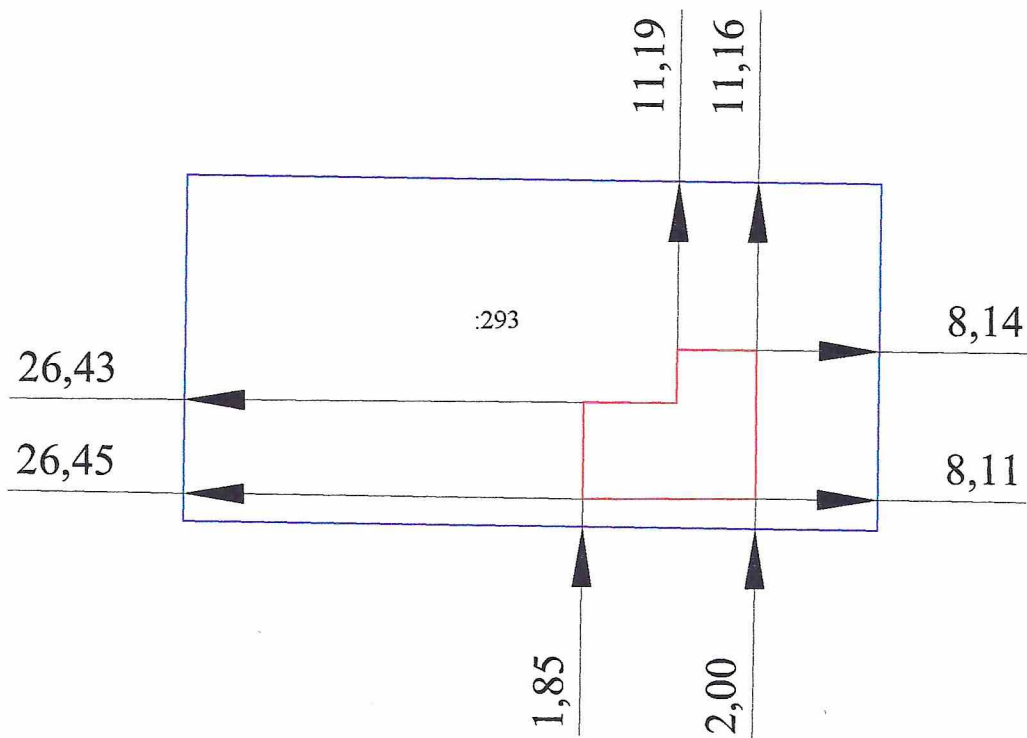

Схема расположения объекта недвижимости (части объекта недвижимости) на земельном участке

19:10:030304

Условные обозначения:

-  - вновь образованная наземная часть контура
- 19:10:030304 - надпись номера кадастрового квартала
- :293 - кадастровый номер земельного участка
-  - граница земельного участка