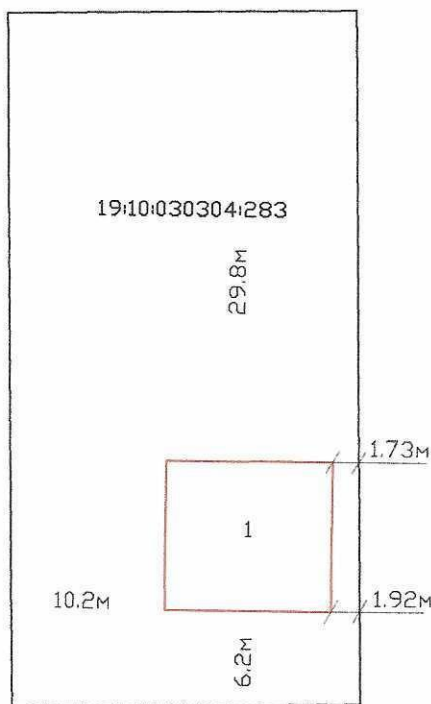

Схема планировочной организации земельного участка с обозначением места размещения объекта индивидуального жилищного строительства

Республика Хакасия, Усть-Абаканский район, п. Расцвет, ул. Березовая, 20

*Усов*

улица Сергея Токаря

улица Березовая

Экспликация

1- Жилой дом

Дата

Подпись