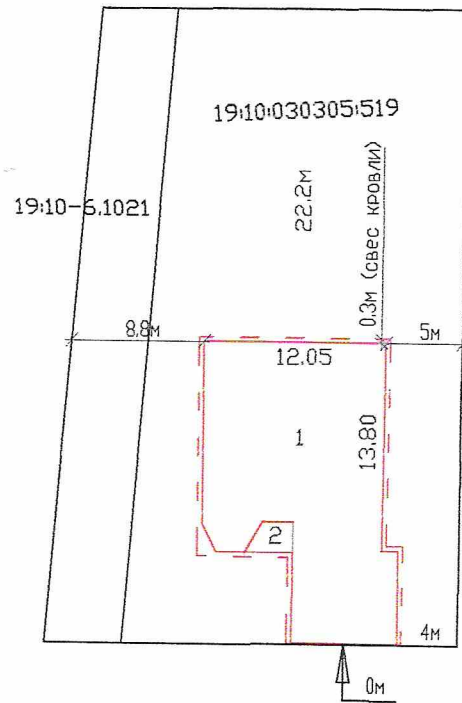

Схема планировочной организации земельного участка с обозначением места размещения объекта индивидуального жилищного строительства

Республика Хакасия, Усть-Абаканский район, п. Расцвет, ул. Тепличная, 30

улица Тепличная

Экспликация

- 1- Жилой дом
- 2- Крыльцо

Дата

*Осипко*

Подпись