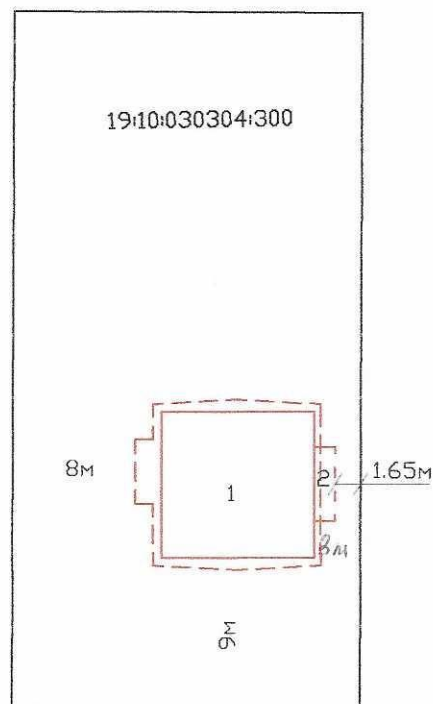

Схема планировочной организации земельного участка с обозначением места размещения объекта индивидуального жилищного строительства

Республика Хакасия, Усть-Абаканский район, п. Расцвет, ул. Березовая, 25

улица Березовая

Экспликация

- 1- Жилой дом
- 2- Лестница

Дата

22.03.2022

Подпись