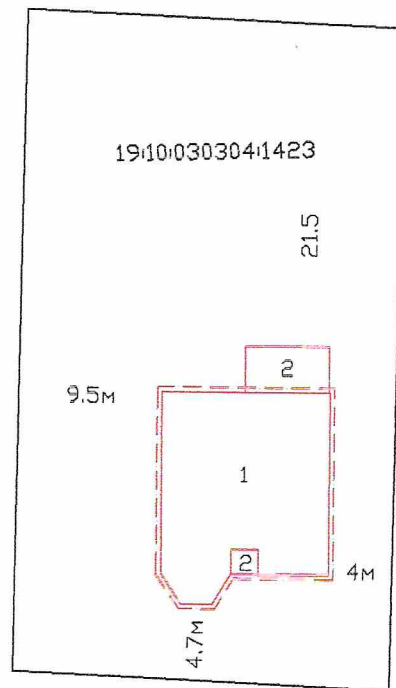

Схема планировочной организации земельного участка с обозначением места размещения объекта индивидуального жилищного строительства

Российская Федерация, Республика Хакасия, Усть-Абаканский муниципальный район, сельское поселение Расцветовский сельсовет, п. Расцвет, ул. Веерная, 56

улица Веерная

Экспликация

1- Жилой дом

2- Крыльцо

Дата

Подпись