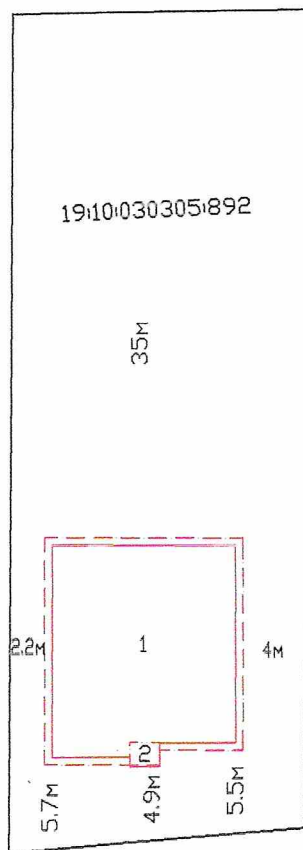

Схема планировочной организации земельного участка с обозначением места размещения объекта индивидуального жилищного строительства

Российская Федерация, Республика Хакасия, Усть-Абаканский Муниципальный район, сельское поселение Расцветовский сельсовет, п. Расцвет, ул. Московская, 1/3А

улица Московская

Экспликация

- 1- Жилой дом
- 2- Крыльцо

Дата

Подпись