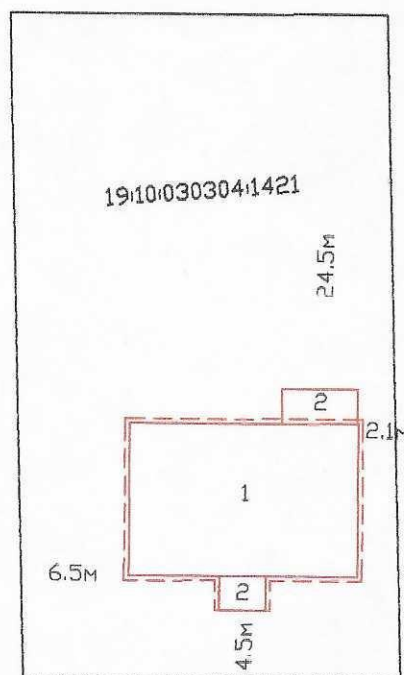

Схема планировочной организации земельного участка с обозначением места размещения объекта индивидуального жилищного строительства

Российская Федерация, Республика Хакасия, Усть-Абаканский Муниципальный район,
Сельское поселение Расцветовский сельсовет, п. Расцвет, ул. Веерная, 52

улица Веерная

Экспликация

- 1 Жилой дом
- 2- Крыльцо

Дата

Подпись