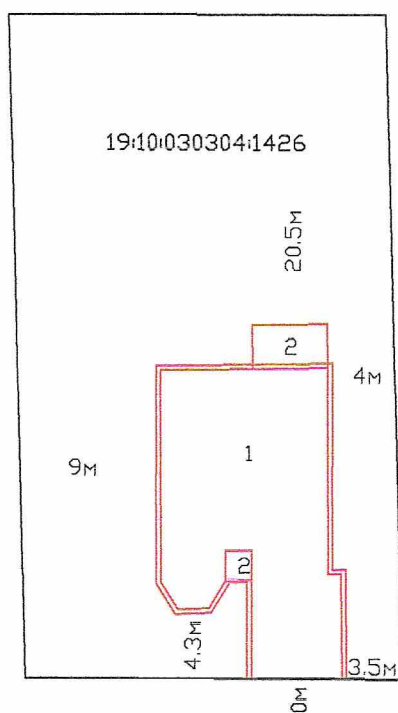

Схема планировочной организации земельного участка с обозначением места размещения объекта индивидуального жилищного строительства

Российская Федерация, Республика Хакасия, Усть-Абаканский Муниципальный район, Сельское поселение Расцветовский сельсовет, п. Расцвет, ул. Веерная, 60

улица Веерная

Экспликация

1- Жилой дом

2- Крыльцо

Дата

*Осеинь*

Подпись